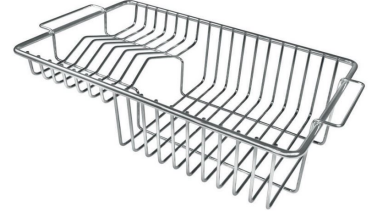

**Desagüe automático Space Push -
PP**
8407 116

Rejilla Black
8100 606

Rejilla Black
8100 607

ACCESORIOS OPCIONALES

Cesta blanca de acero inoxidable
8611 000

Cubeta perforada inoxidable
8156 000

Rejilla portaplatos
8100 306

Tabla de corte de madera nogal
8642 004

MARIDAJE RECOMENDADO

OP satinado
8499 100

OUTLINE GAS H25
7441 000