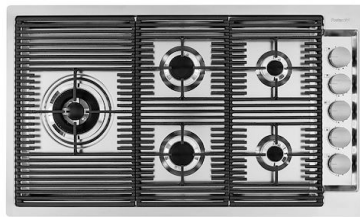

OUTLINE GAS H25
7441 000