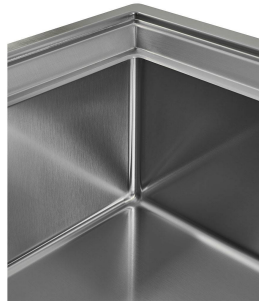

GALERÍA

EL PAQUETE INCLUYE